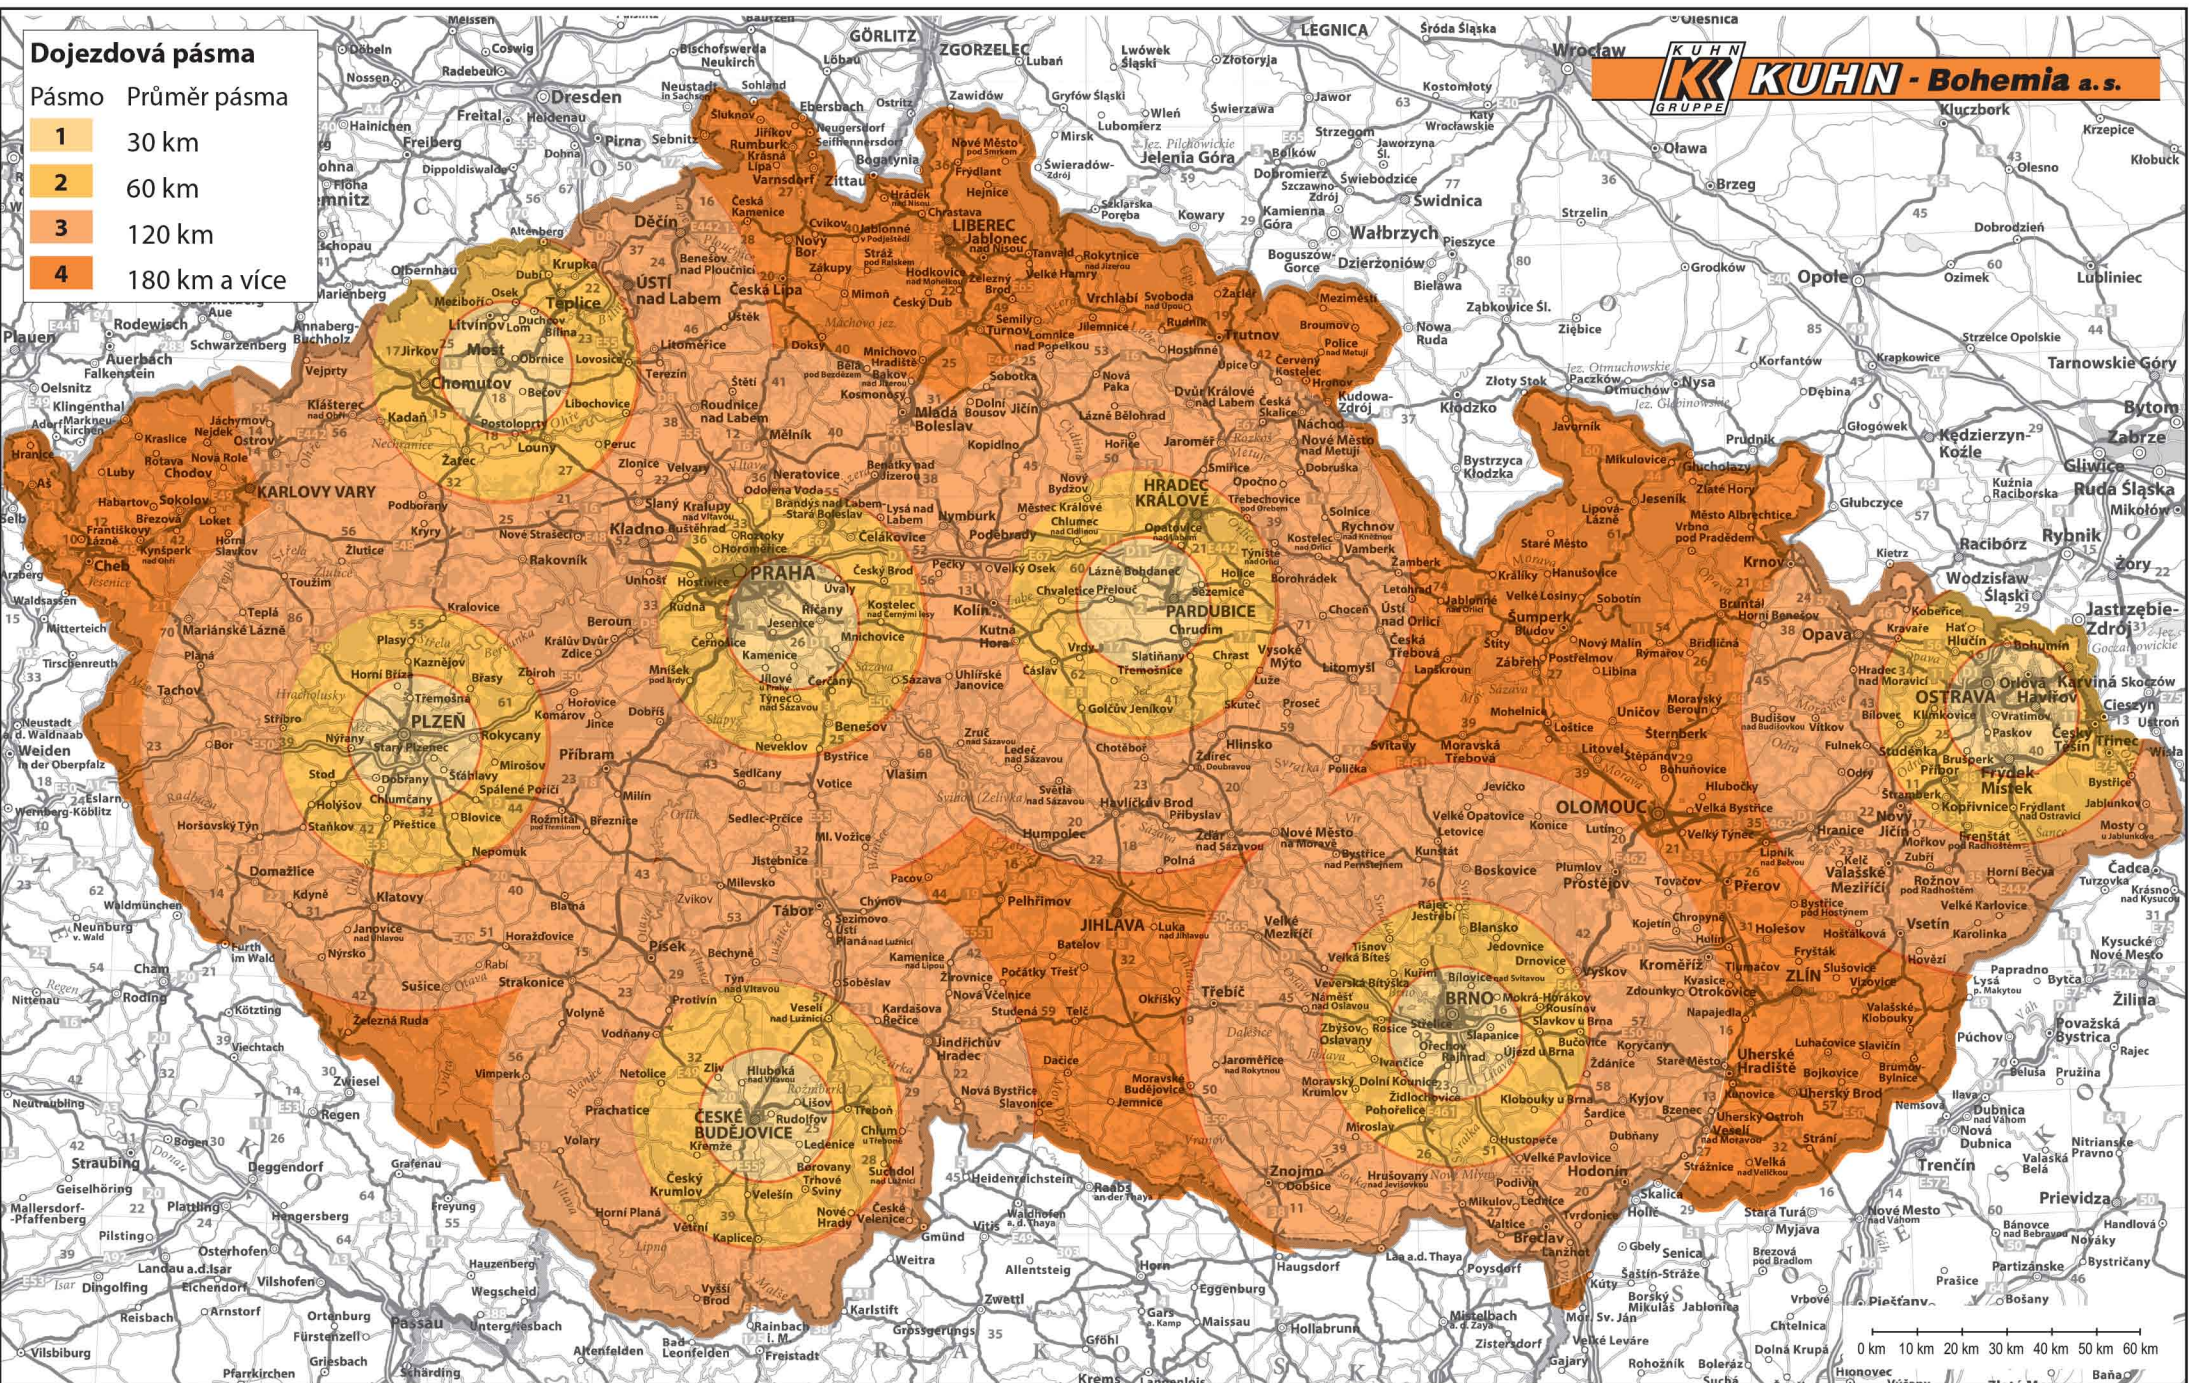

Dojezdová pásma

Pásmo Průměr pásma

- 1** 30 km
- 2** 60 km
- 3** 120 km
- 4** 180 km a více

Praha-Čestlice
251 01
 Čestlice č.p. 299
 49°99'161.58"N, 14°58'85.694"E

České Budějovice 4
370 01
 Okružní č.p. 673
 48°59'49.346"N, 14°29'50.470"E

Most-Čepirohy
434 01
 Žatecká 142
 50°28'57.345"N, 13°37'14.131"E

Plzeň
312 00
 Hřbitovní 33, areál Stavmonta
 49°45'5.963"N, 13°25'44.015"E

Pardubice-Staré Ččvice
530 06
 Přeloučská 252
 50°1'4.201"N, 15°40'49.086"E

Brno-Modřice
619 00
 Kšírova 265b
 49°15'98.575"N, 16°62'14.467"E

Ostrava-Kunčice
719 00
 Frýdecká 683/462
 49°47'0.712"N, 18°17'30.247"E